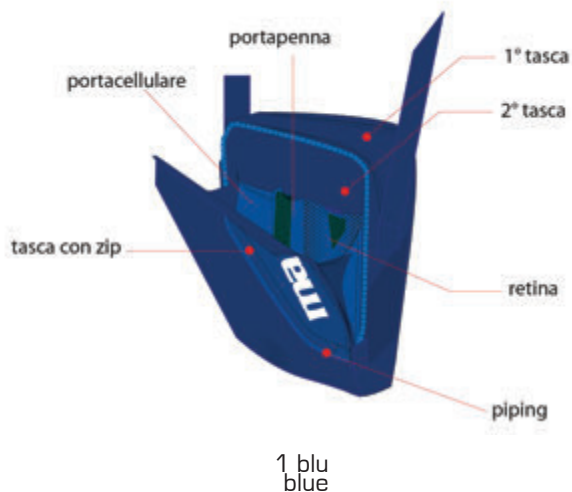

max

modello/model
PREDATOR

DISPONIBILITÀ
AVAILABLE fino al/until
2022

BAG

tessuto/fabric
Nylon Polyester - 600D

size