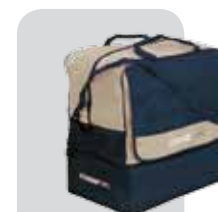

1

2

3

4

modello romano

tessuto
nylon poliesteri - 600D
misura
50x32x58

1 :: blu 4 :: nero
2 :: royal 5 :: bordeaux
3 :: rosso

modello new york