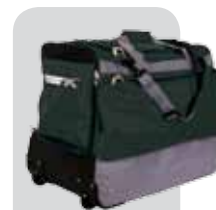

tessuto
nylon poliesteri - 600D
misura
60x37x50

- 1 :: royal.blu
- 2 :: rosso.nero
- 3 :: nero.grigio

1

2

3

modello atalanta

tessuto
nylon poliesteri - 600D
misura
50x35x50

- 1 :: royal.grigio
- 2 :: blu.grigio
- 3 :: rosso.grigio
- 4 :: nero.grigio